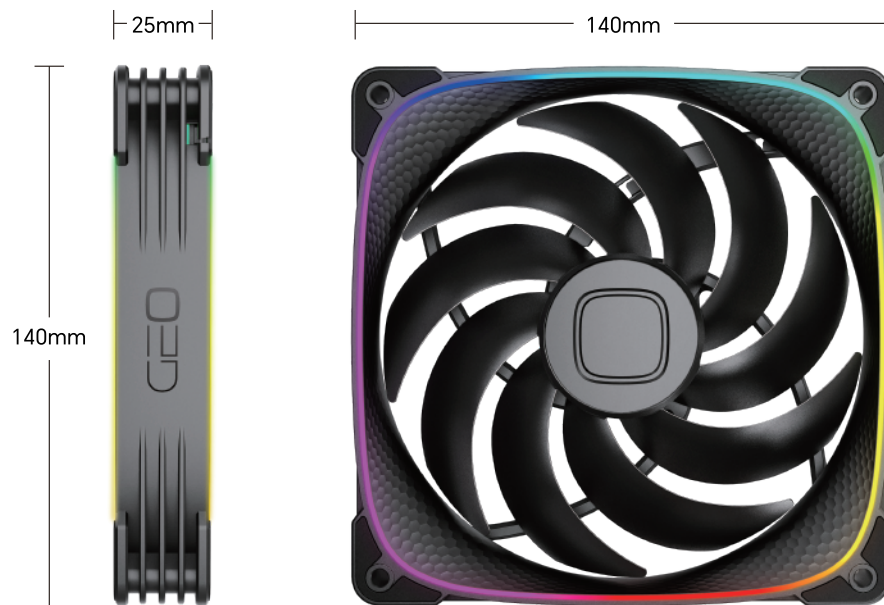

www.GeometricFuture.com

GEOMETRIC FUTURE  
SIMPLIFY YOUR FUTURE

RGB 2503-14  
**Squama**

wechat official account

Geometric Future website

Geometric Future weibo

包装数量	单入包	三入包
产品名称/型号	Squama 龙鳞 2503-14B/W	Squama 龙鳞 2503-14B/W
风扇尺寸	140 x 140 x 25 mm	140 x 140 x 25 mm
颜色	黑色/白色	黑色/白色
材质	PBT/PC/ABS	PBT/PC/ABS
转速	2400 RPM(max)	2400 RPM(max)
风量	91.15 CFM	91.15 CFM
风压	2.63 mm H <sub>2</sub> O	2.63 mm H <sub>2</sub> O
噪音	34 dBA(max)	34 dBA(max)
额定电压	12 V	12 V
额定电流	0.34 A	0.34 A
额定功率	4.08 W	4.08 W
ARGB额定电压	5 V	5 V
ARGB额定电流	0.9 A	0.9 A
ARGB额定功率	4.5 W	4.5 W
灯光接口	5v 3-PIN	5v 3-PIN
电源接口	PWM 4-PIN	PWM 4-PIN
包装内容	Squama 2503-14B/W 风扇 x 1 螺丝 x 4 PWM 延长线 x 1 ARGB 延长线 x 1	Squama 2503-14B/W 风扇 x 3 螺丝 x 12 PWM 延长线 x 1 ARGB 延长线 x 1
保修	2年	2年