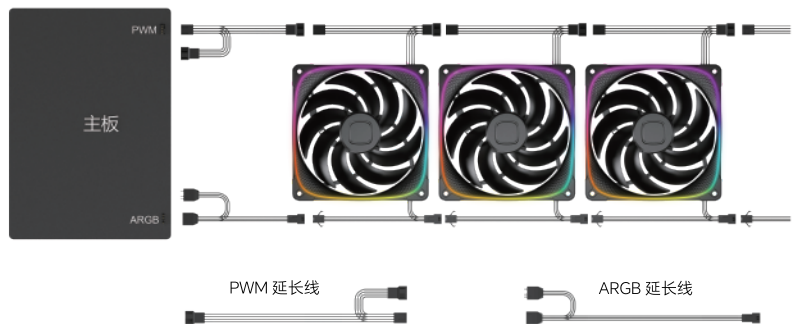

E

螺丝 ×4

D

ARGB 延长线 ×1

E

螺丝 ×12

(控制器需另购)

短按控制器按钮切换多种灯效模式如下图所示:

(长按按钮可关闭/开启灯光显示)

1	推荐使用 GEOMETRIC FUTURE 黄橙色		
2	单色渐变	5	常亮:红 绿 蓝 黄 青 紫 白
3	幻彩渐变	6	呼吸:红 绿 蓝 黄 青 紫 白
4	幻彩流动	7	流动:红 绿 蓝 黄 青 紫 白