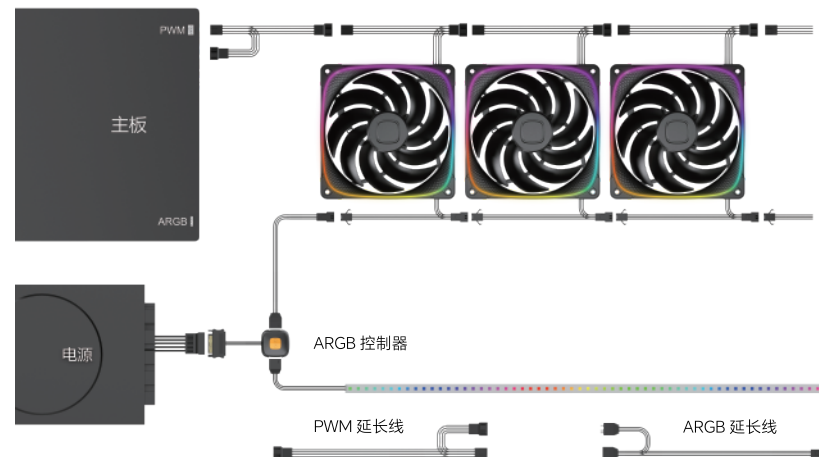

E

螺丝 ×4

D

ARGB 延长线 ×1

E

螺丝 ×12

(控制器需另购)

短按控制器按钮切换多种灯效模式如下图所示:

(长按按钮可关闭/开启灯光显示)

1	推荐使用 GEOMETRIC FUTURE 黄橙色		
2	单色渐变	5	常亮:红 绿 蓝 黄 青 紫 白
3	幻彩渐变	6	呼吸:红 绿 蓝 黄 青 紫 白
4	幻彩流动	7	流动:红 绿 蓝 黄 青 紫 白